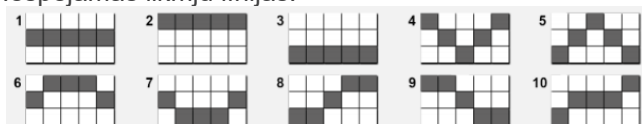

Likmes līnijas un likmes ceļa vinnests ir vienāds ar vinnēto monētu reizinājumu ar monētu vērtību.

Tiek izmaksāts tikai viens lielākais vinnests par aktivizēto likmes līniju un likmes ceļu. Likmes līnijas un likmes ceļi vinnē tikai tad, ja vinnestu veidojošie simboli ir sakārtotojušies virzienā no kreisās un labo pusi.

Vinnestiem tiek pievienoti vinnesti, kas rodas vienlaicīgi uz dažādām likmju līnijām un likmju ceļiem.

Teorētiskā spēles izmaksa spēlētājam: 96,11%.

Iespējamās likmju līnijas:

7. Kārtība, kādā notiek pieteikšanās uz laimestu un kādā to izsniedz

Laimests tiek automātiski ieskaitīts klienta Betsafe likmju kontā.

8. Termiņš, līdz kuram azartspēles dalībnieks var pieteikties uz laimestu

Laimesti, kas nepārsniedz 720 eiro, tiek izmaksāti nekavējoties pēc spēles sesijas beigām. Laimesti no 720 eiro līdz 14300 eiro tiek izmaksāti 24 stundu laikā. Laimesti, kas pārsniedz 14300 eiro, tiek izmaksāti azartspēles noteikumos apstiprinātā kārtībā ne vēlāk kā 30 dienu laikā un ne vairāk kā divos maksājumos.

9. Kur dalībnieks var vērsties pretenziju gadījumā, kā arī pretenziju izskatīšanas kārtība

Sūdzības un pretenzijas tiek pieņemtas rakstiski tiešsaistes čatā www.betsafe.lv mājas lapā, uz e-pastu atbalsts@betsafe.lv vai telefoniski uz numuru +371 80005352 līdz 30 dienu laikā pēc spēles sesijas beigām, un tās tiks izskatītas pēc iespējas ātrāk, taču ne ilgāk kā 10 darba dienu laikā no to saņemšanas brīža.

Books & Bulls ir jauna HTML5 Desktop versijas spēle. Books & Bulls ir jauna uz pārlūkprogrammas balstīta HTML5 mobilā spēle, kas koplieto to pašu spēļu serveri, kas tiek izmantots Desktop versijai. Šī spēle ir pārbaudīta uz Android (telefoniem un planšētdatoriem), iPhone un iPad.