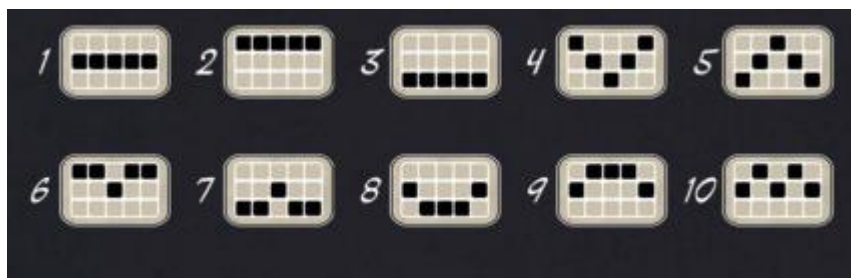

Spēles norise:

„Spin” poga nodrošina spēles spēlēšanu ar izmaksu līnijām, likmju līmeņiem un likmju ceļiem (ja tie ir aktivizēti). Poga aktivizē spēli ar konkrētām likmju līnijām, likmju līmeņiem un monētu vērtību.

Vinnestu kombinācijas un izmaksas tiek veidotas saskaņā ar izmaksu tabulu jeb „PAYTABLE”.

6. Nosacījumi, kuriem iestājoties dalībnieks saņem laimestu, un laimestu lielums [arī laimestu attiecība pret dalības maksu (likmi)]

Vinnesti tiek izmaksāti atkarībā no izvēlētās izmaksu līnijas un likmju ceļiem.

Bezmaksas griezienu beigās jebkuri vinnesti, kas gūti šo griezienu laikā, tiek pievienoti regulārajiem vinnestiem, kas gūti par attiecīgo griezienu.

Likmes līnijas un likmes ceļa vinnesti ir monētas, kuru vērtība ir vienāda ar izmaksu tabulā norādīto vērtību, kas tiek sareizināta ar likmes līmeni.

Likmes līnijas un likmes ceļa vinnests ir vienāds ar vinnēto monētu reizinājumu ar monētu vērtību.

Tiek izmaksāts tikai viens lielākais vinnests par aktivizēto likmes līniju un likmes ceļu. Likmes līnijas un likmes ceļi vinnē tikai tad, ja vinnestu veidojošie simboli ir sakārtojušies virzienā no kreisās un labo pusi.

Vinnestiem tiek pievienoti vinnesti, kas rodas vienlaicīgi uz dažādām likmju līnijām un likmju ceļiem.

Iespējamo vinnestu likmju līnijas: